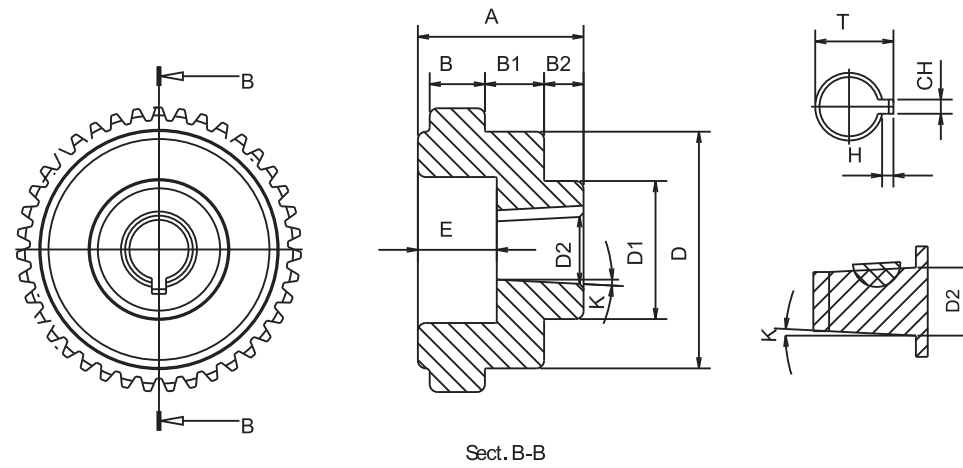

REFERANS			MOTOR TARAFI							
KW.	HP	E.MOTOR	KOD	A	B	D	D2	CH	T	Z
11 / 15	15 / 20	160	DK4203	42 & 62	14	60				39
			DK421903				19	6	22	
			DK422403				24	8	28	
			DK422803				28	8	32	
			DK423203				32	8	36	
			DK423803				38	10	43	
			DK424203				42	12	47	

POMPA TARAFI													
KOD	A	B	B1	B2	D	D1	D 2	E	CH	T	H	K	Z
DK421P03	42	14	14	10	60	35	16.66	20	4	-	2	1/8	39
DK422503			-	-		-	25	-	6	28	3	-	
DK422PD03			-	-		-	22.15	-	6.35	22.15	3,2	-	
DK422PK03			-	-		-	22.15	15,5	4	-	2	1/8	
DK423PK03			-	-		-	22.2	-	4	-	2	-	
DK423PD-1-03			-	-		-	25,40	-	6	28,40	3	-	
DK423PD-2-03			-	-		-	29.21	-	8	33.21	4	-	
DK423PD-3-03			-	-		-	31,75	-	8	35,75	4	-	
DK42-G2B-03			-	-		-	12.5	-	3	-	1,5	1/5	
DK42-1M03			-	-		-	13.9	-	3	-	1,5	1/8	
DK42-G2-1403			-	-		-	14.3	-	4	-	2		
DK42-2-03			-	-		-	17.2	-	4	-	2		
DK42-2-03T			-	-		-	17.2	-	3.2	-	1,6		
DK42-G3-03			-	-		-	18.36	-	4	-	2		
DK42-G3B-03			-	-		-	19.3	-	5	-	2,5		
DK42-SAE-A-03			-	-		-	19.05	-	5	21,55	2,5	-	
DK42-G3,5-03			-	-		-	21.08	-	5	-	2,5	1/8	
DK42-ZG-03			-	-		-	25.2	-	5	-	2,5	1/5	
DK42-35-03T			-	-		-	25.6	-	4.76	-	2,4	1/8	
DK42-35-03			-	-		-	25.6	-	5	-	2,5		
DK42-4-03T			-	-		-	33.3	-	6.35	-	3,2		
DK42-4-03			-	-		-	33.3	-	7	-	3,5		